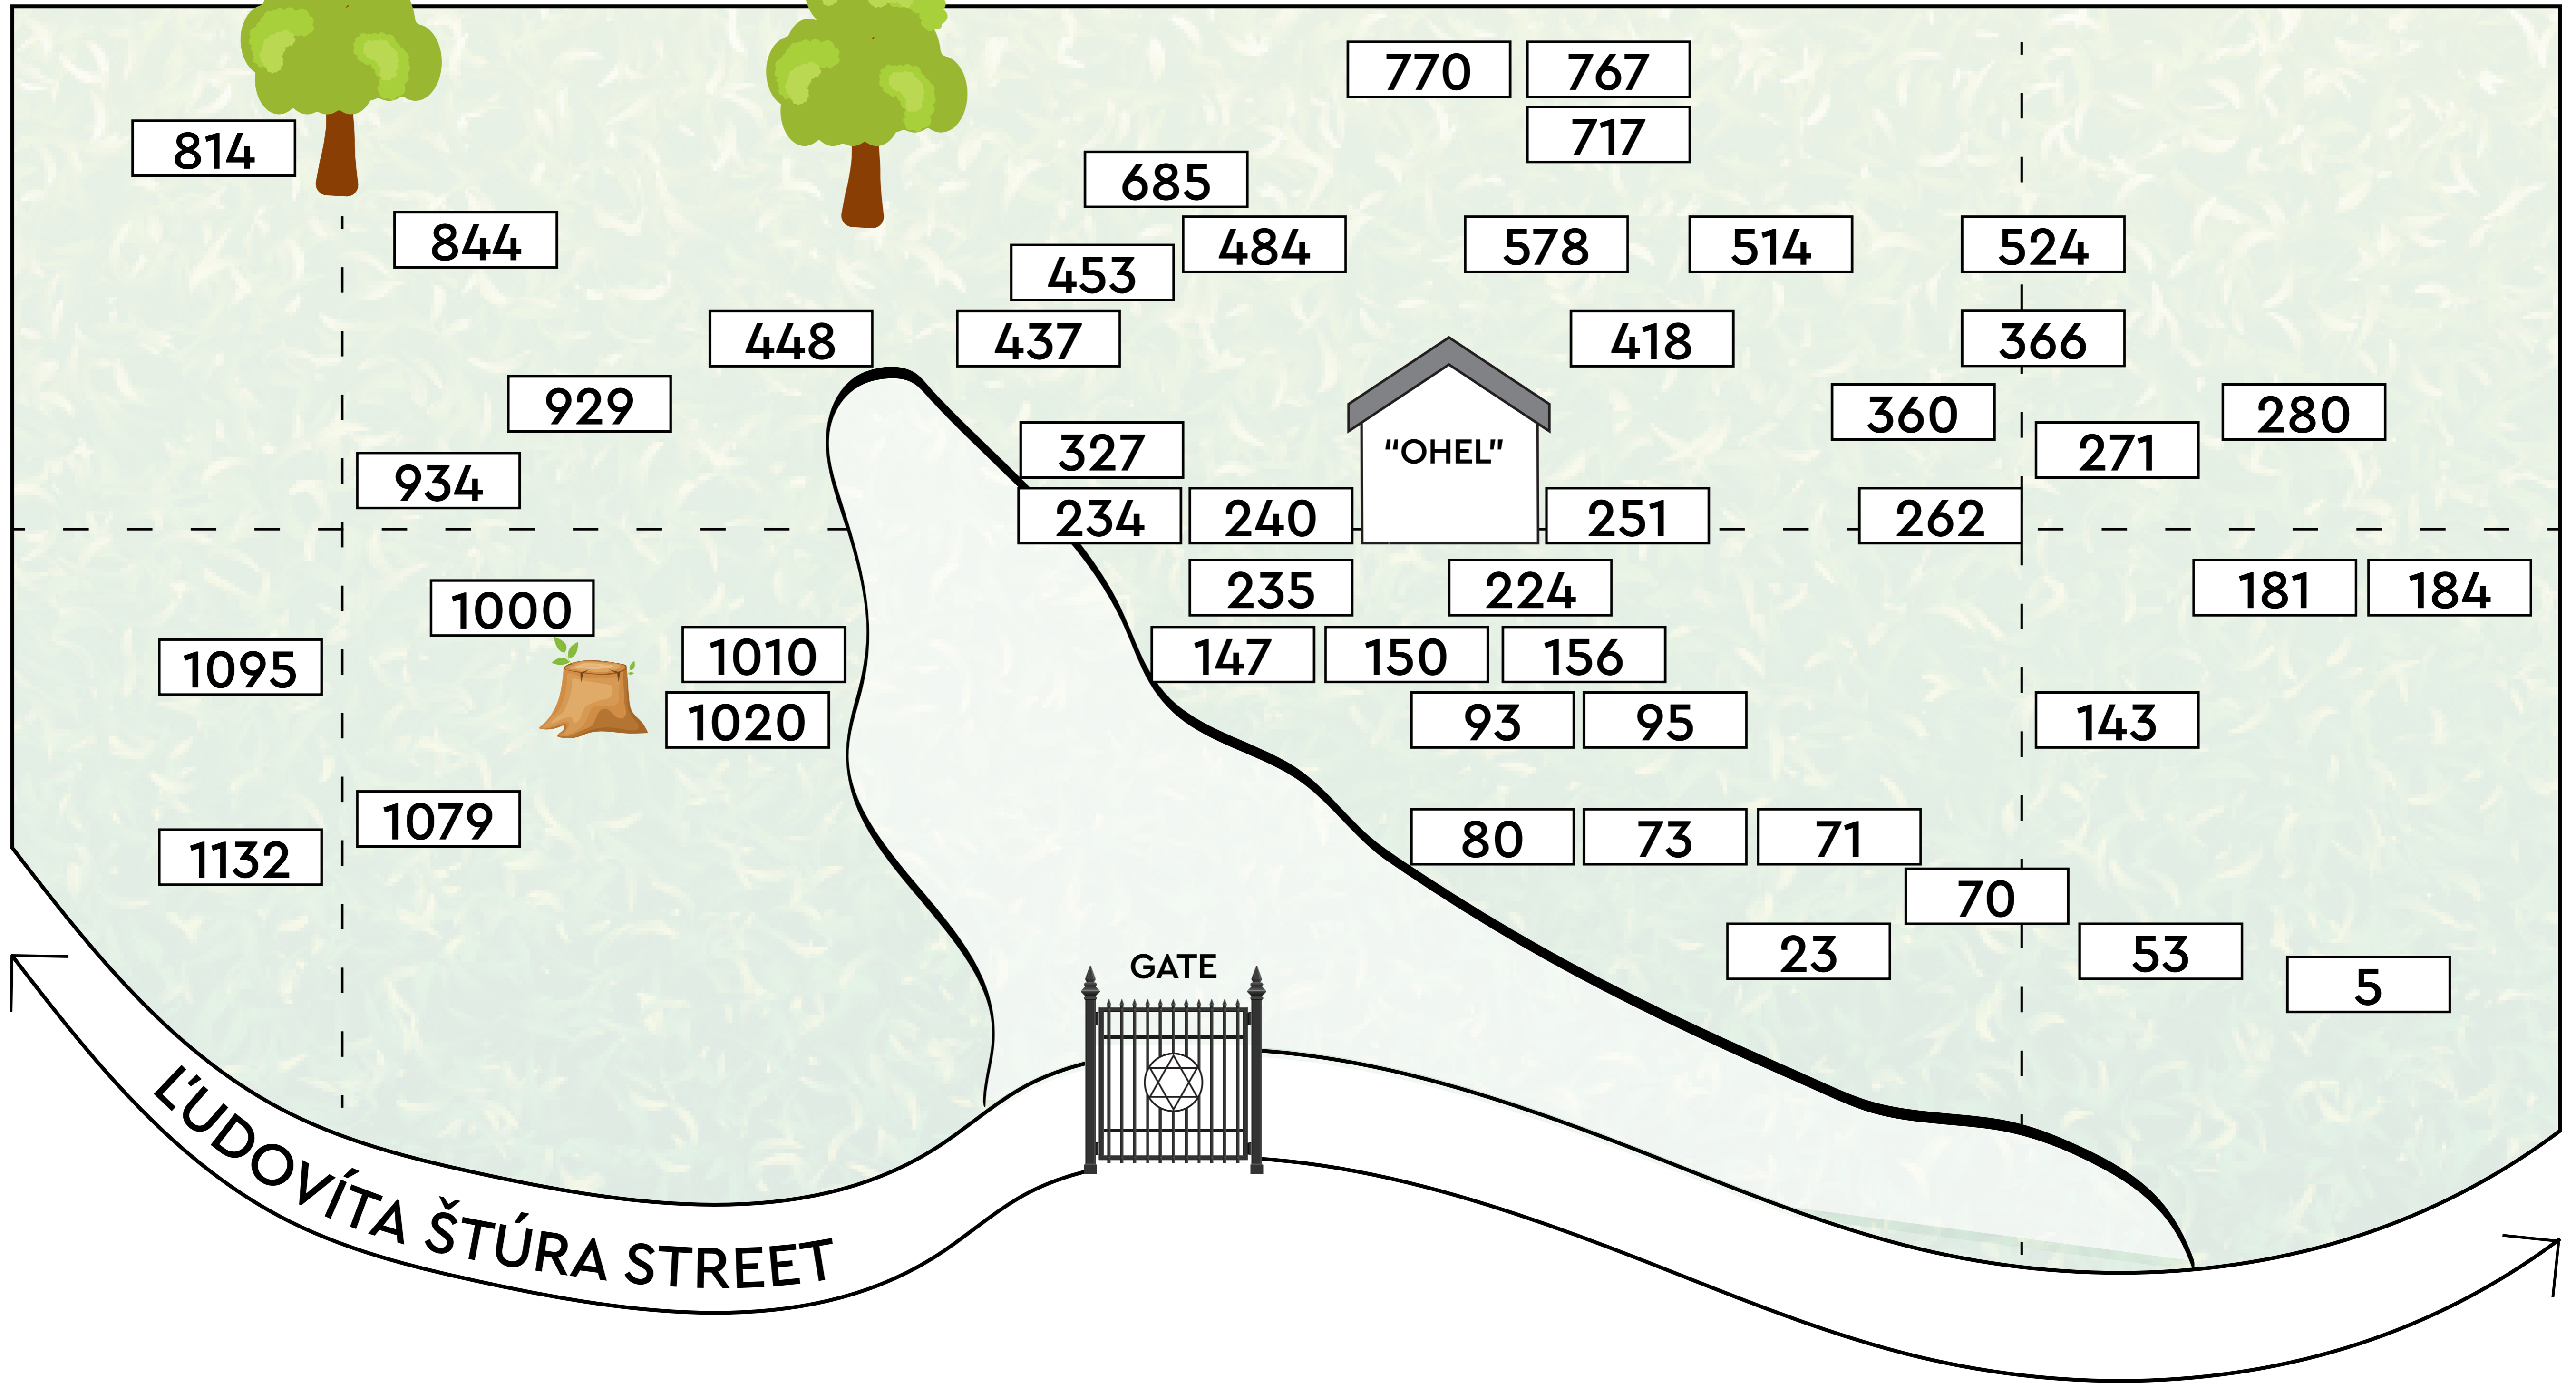

BARDEJOV JEWISH
CEMETERY

TEHELNÁ STREET

GATE

ĽUDOVÍTA ŠTÚRA STREET